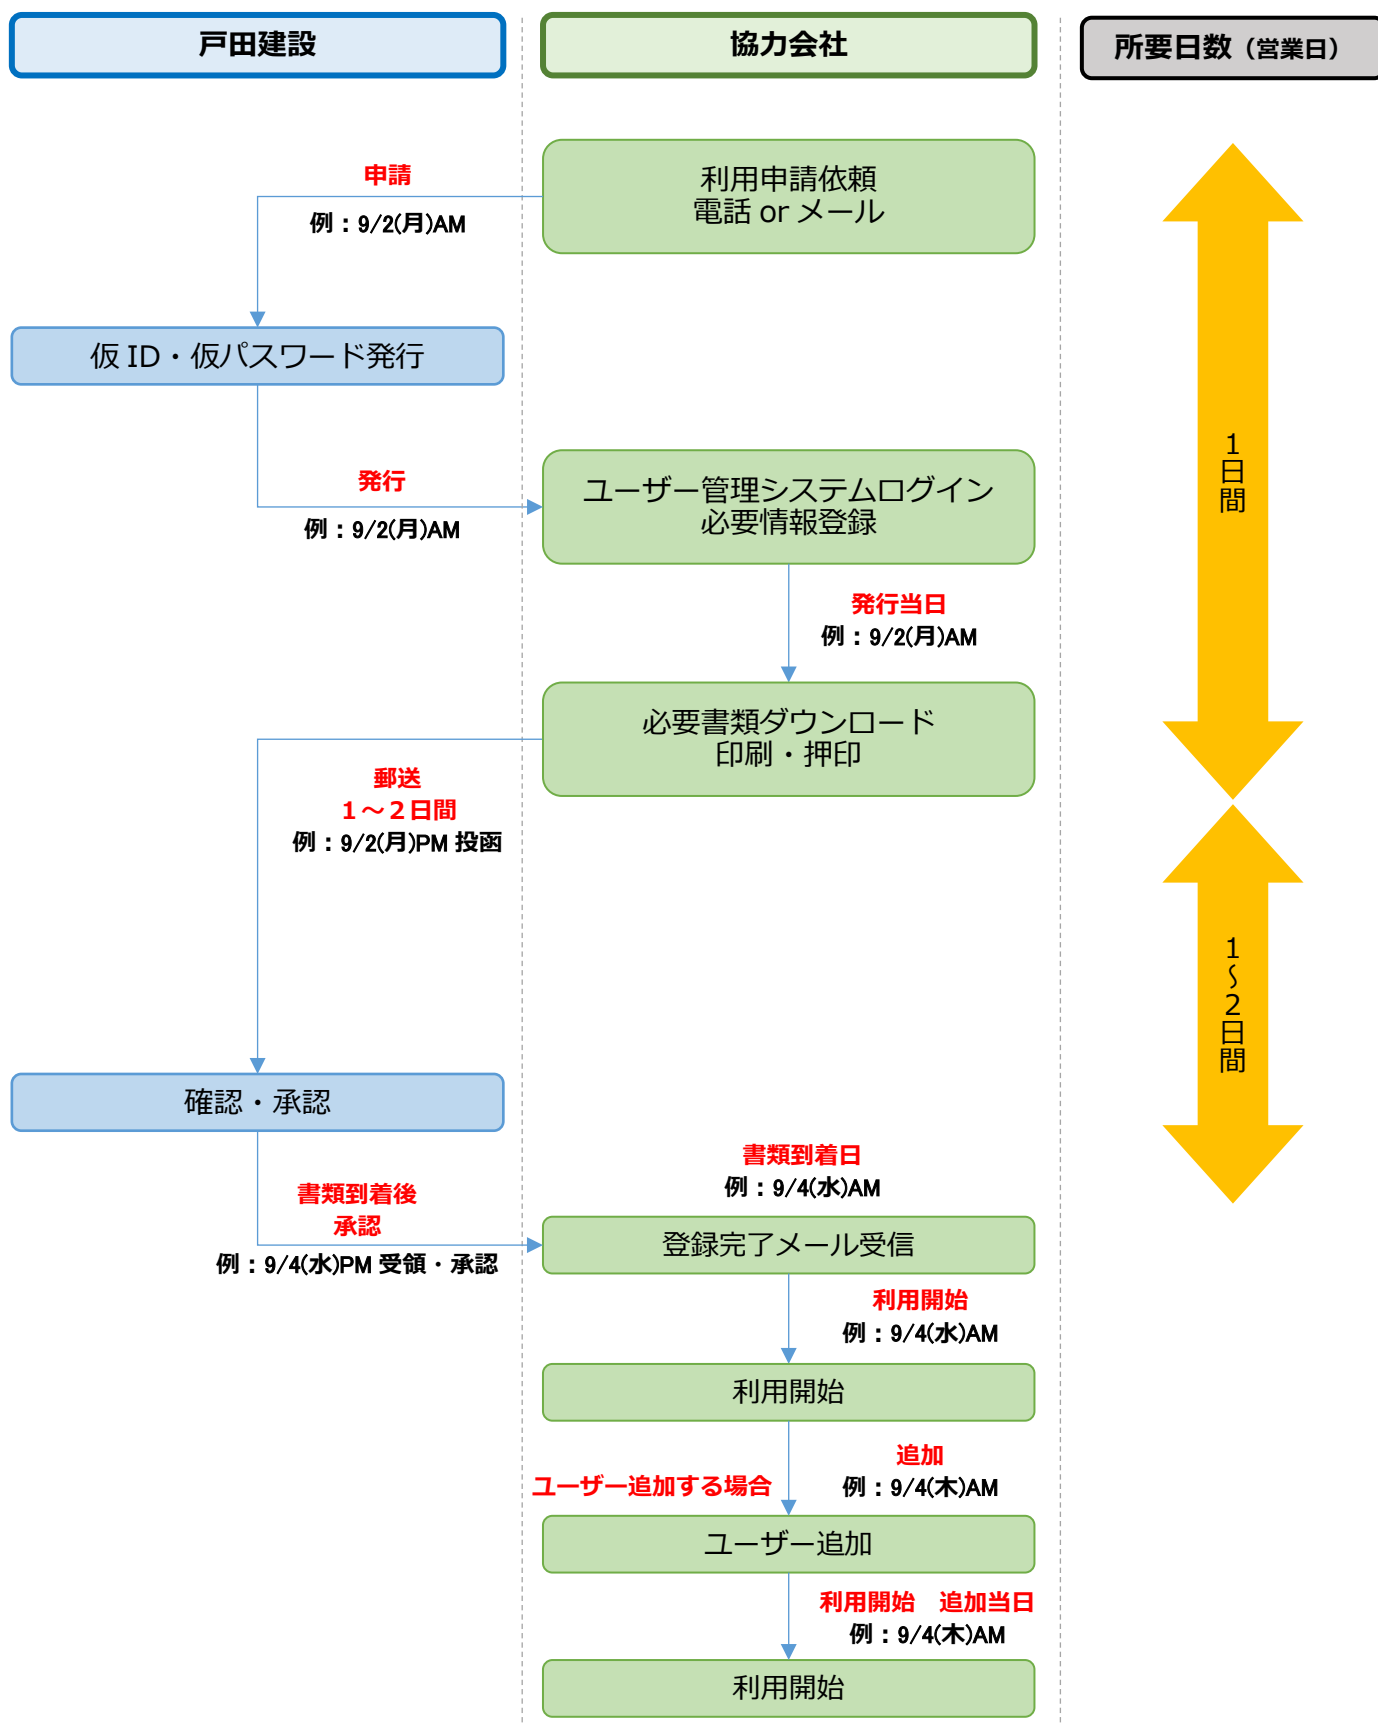

1 戸田建設 WEB サービスの申請完了まで

※所要日数は窓口管理者1名、書類の遅延、不備等がないものとしています。
 窓口管理者1名以外にユーザーを追加すると、追加ユーザーが利用できるまでに最短で3営業日必要になります。