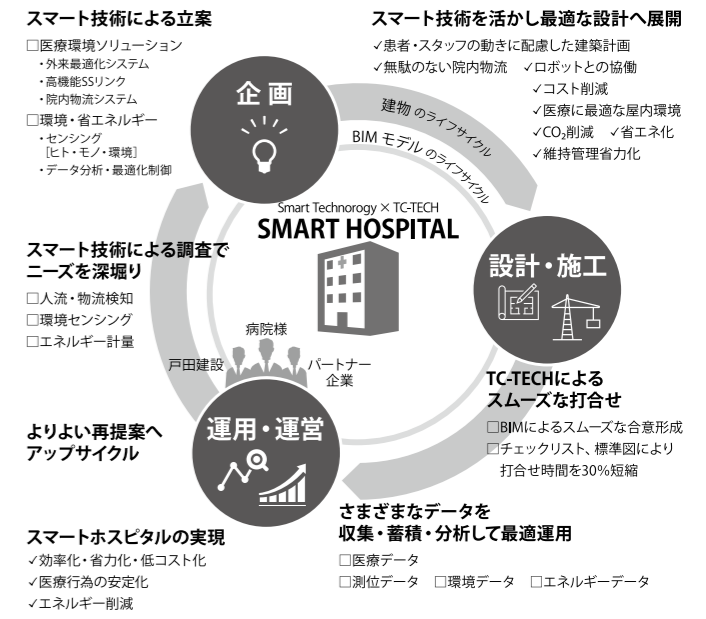

TODA Smart Technology × TC-TECH SMART HOSPITAL

Smart Technology
最新のテクノロジー

TC-TECH
戸田建設の技術とノウハウ

戸田建設は、病院建設のプロとして
企画から設計・施工・運用までワンストップで
スマートホスピタルの実現にご協力いたします。

TODA Smart Technology × TC-TECH SMART HOSPITAL

Smart Technology: 病院の課題・ニーズに応える最新のテクノロジー
TC-TECH: 戸田建設が培ってきた病院建設に関する設計技術プロセスとノウハウを元にした設計手法

病院の`お困り事、なら
戸田建設のスマートホスピタルで解決!

- Smart Technology × TC-TECH
- WEB問診システム
 - 音声アシスト病室
 - スマートホスピタルライティング
 - 外来診療アプリ
 - PFM 動線設計サイン計画
 - デジタルサイネージ
 - AI問診システム
 - 入院患者情報共有システム
 - 患者見守りシステム
 - 体調の遠隔管理
 - 高機能SSリンク
 - 手術進捗情報システム
 - 院内測位システム
 - フレキシブルな病棟計画
 - LCX無線LANシステム
 - BCPシステム
 - SPD×最適建築計画
 - 給食業務効率化サービス
 - デジタルツイン
 - クラウド型EMS
 - 感染防止システム
 - ロボット活用
 - ナースマネジメント
 - センシング技術による設計最適化
 - 隔離運用可能な施設計画

医療・福祉経営のトータルサポーターを目指す戸田建設は、部門横断型のチームでお客様に寄り添い続けます。
企画⇒設計・施工⇒運用・運営までをワンストップ体制で、BIMデータを各フェーズにおいてシームレスに活用し、TC-TECHのプロセスとノウハウで“スマートホスピタル”の実現にご協力いたします。

BIM [Building Information Modelling]: コンピュータ上に作成した3次元モデルに様々な情報を付加し、建物の企画から運用まで情報を一元化して活用する手法