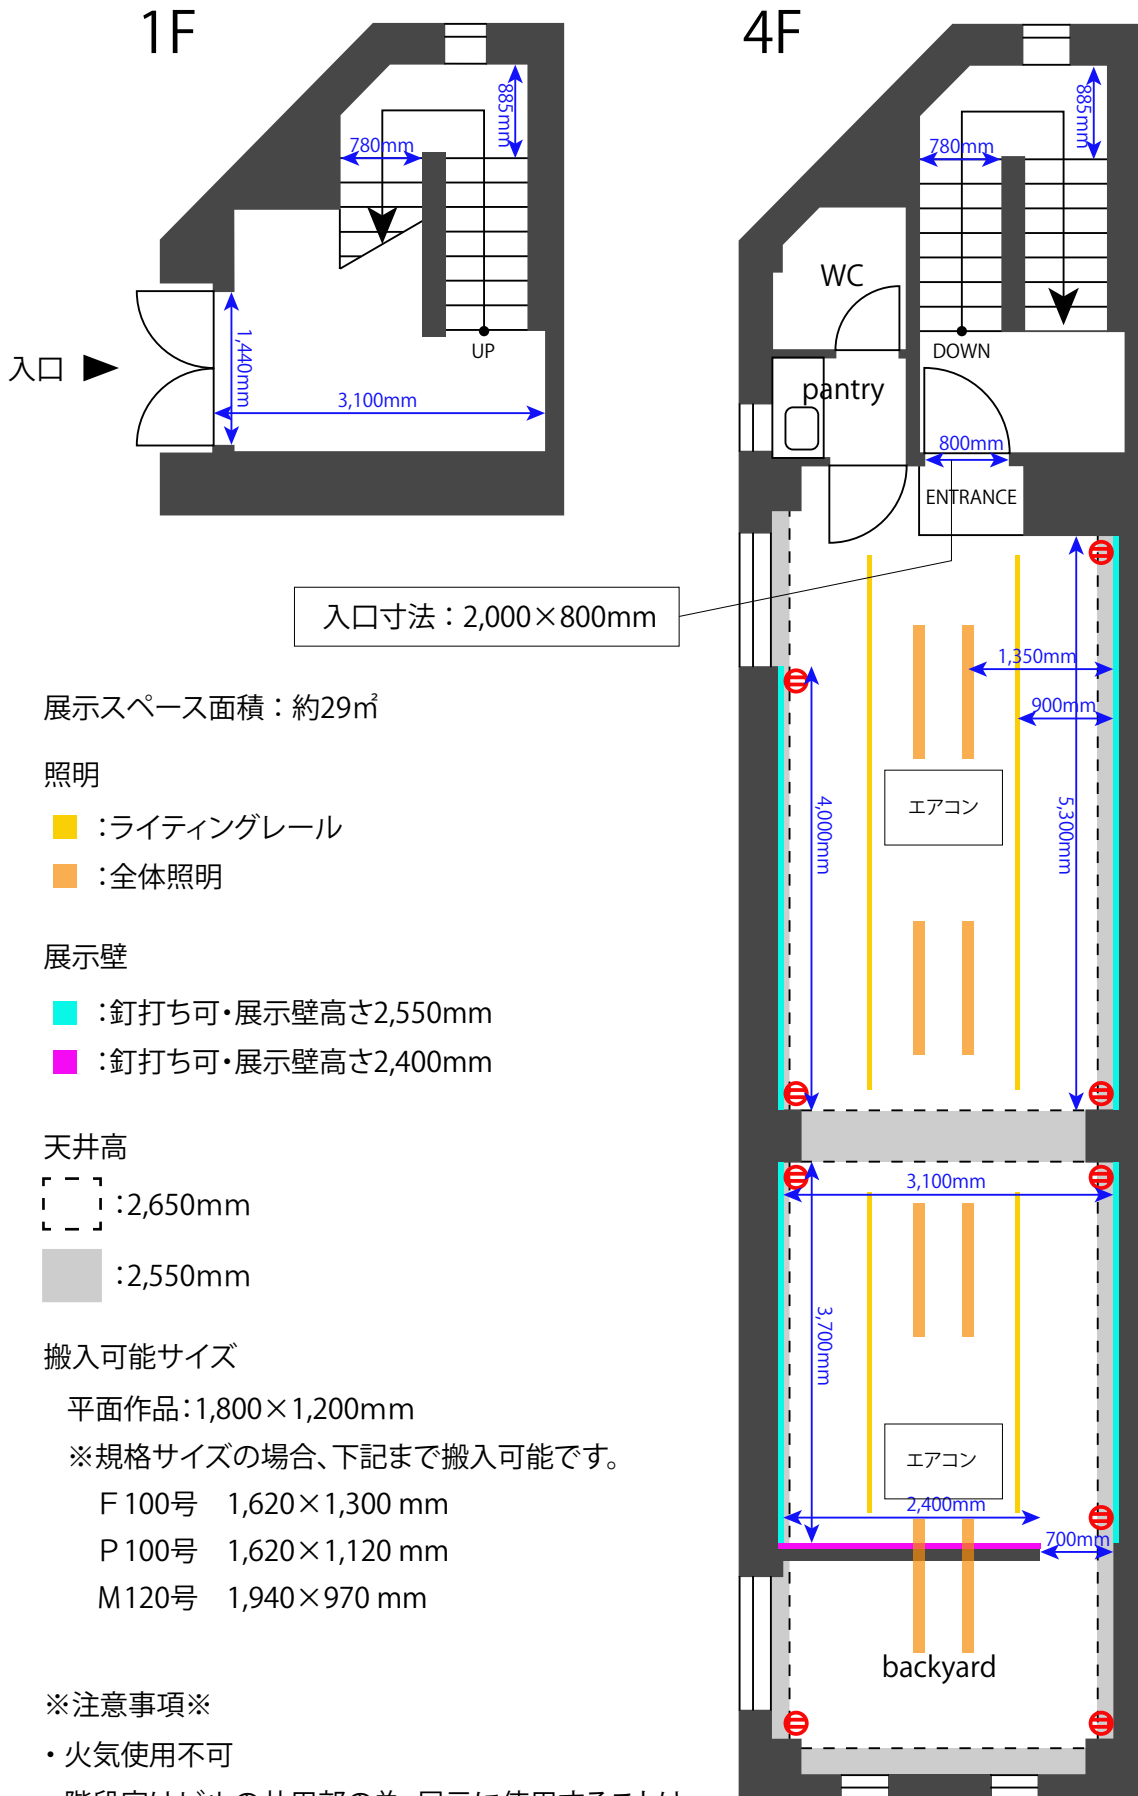

# KYOBASHI ART ROOM 平面図

## ※注意事項※

- ・火気使用不可
- ・階段室はビルの共用部の為、展示に使用することは出来ません。