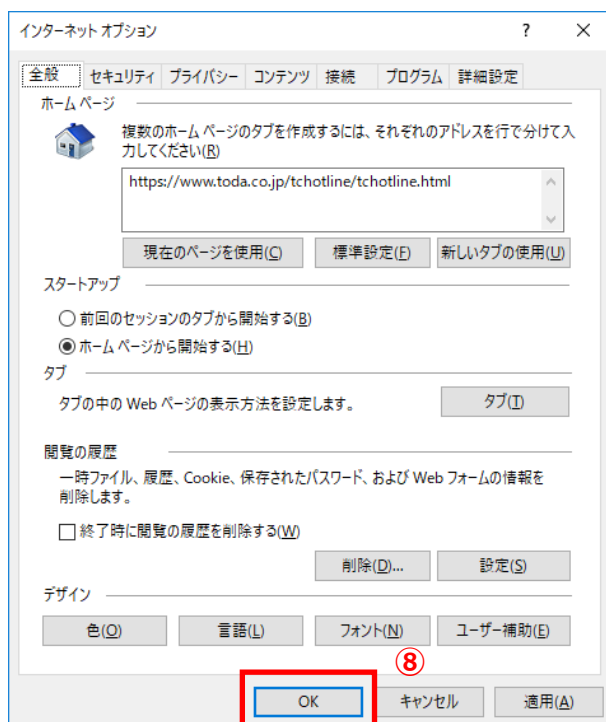

- ⑧ [OK] をクリックします。