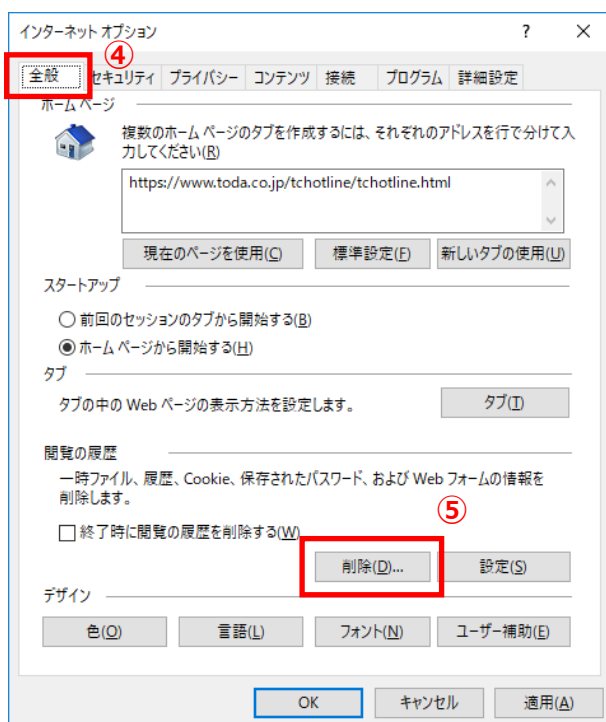

- ④ 「インターネットオプション」画面が表示されます。
  [全般] タブをクリックします。
- ⑤ [削除] をクリックします。