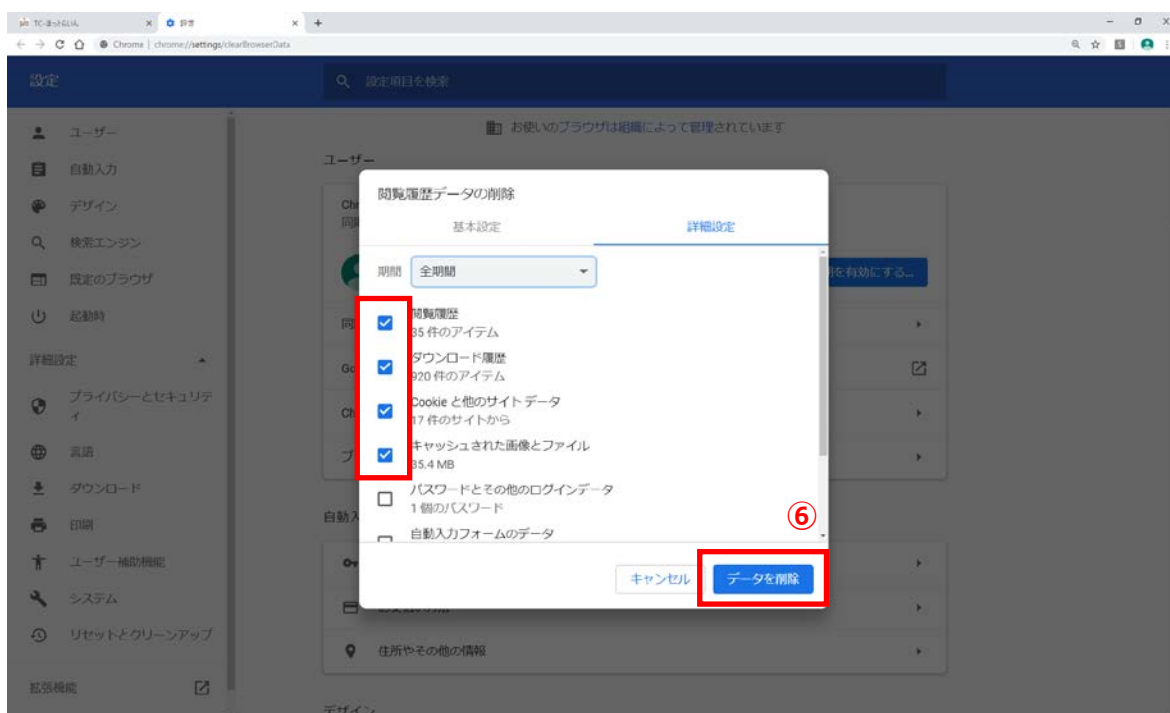

- ⑦ Google Chrome を終了します。