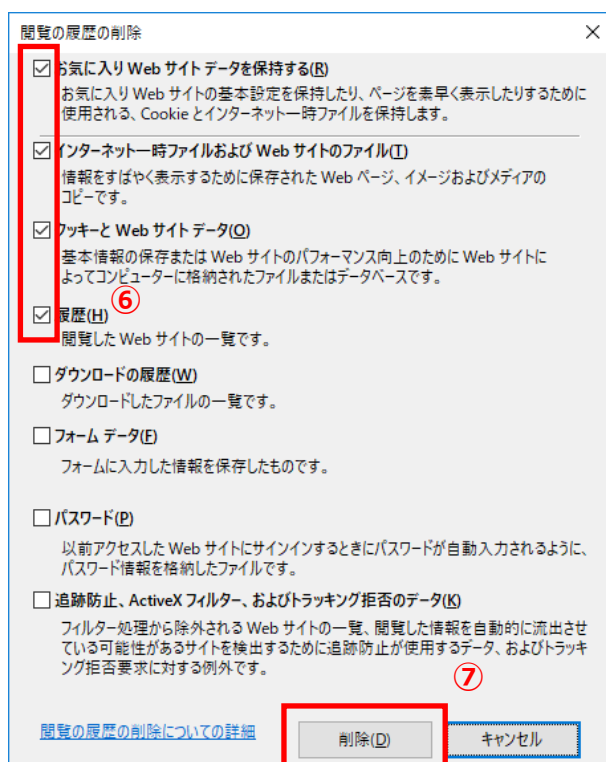

- ⑥ 「閲覧の履歴の削除」画面が表示されるので、「お気に入り Web サイトデータを保持する」「インターネット一時ファイルおよび Web サイトのファイル」「クッキーと Web サイトデータ」「履歴」をチェックします。
- ⑦ [削除] をクリックします。