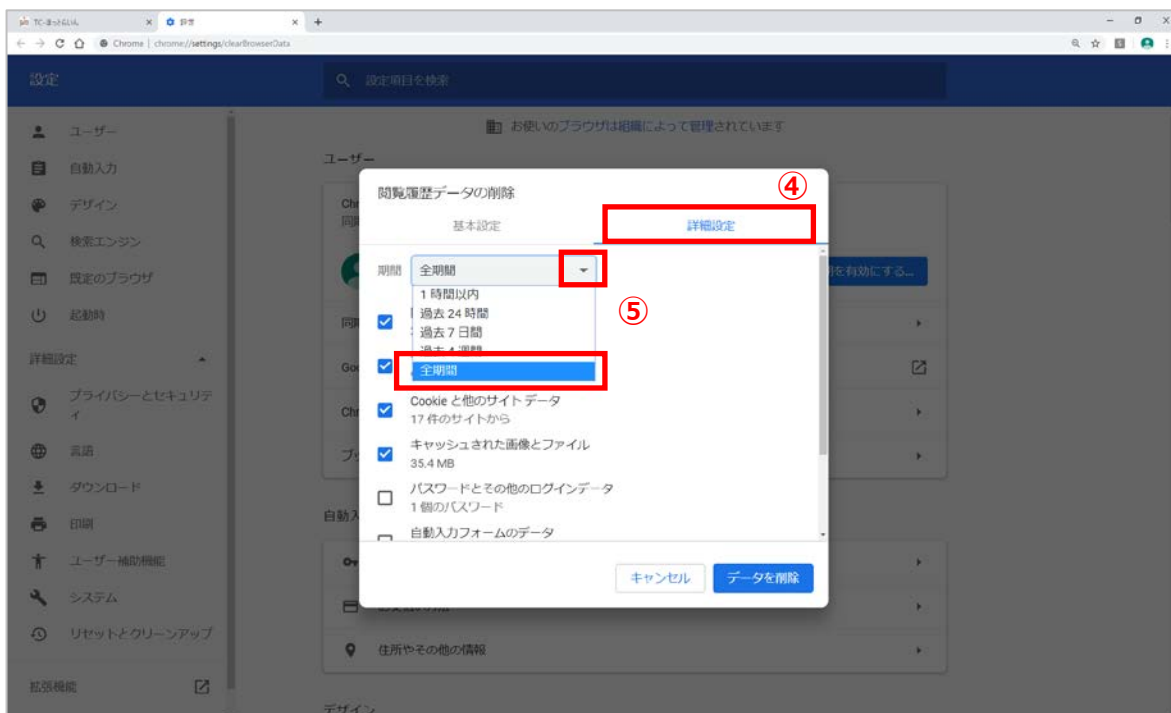

# 1 キャッシュ削除

キャッシュとは一時的に Web ページのデータを保存し、次に同じページを開いたときに素早く表示させる仕組みです。

過去に仮 ID などでログインした情報がブラウザのキャッシュに残っていると、現在の ID ではエラーが表示される場合があります。キャッシュの削除を実行することでログインが可能になります。

【Internet Explorer の場合】

- ① Internet Explorer を起動します。

- ⑧ [OK] をクリックします。

- ⑨ Internet Explorer を終了します。

- ⑩ 再度ログインを実行してください。

【Google Chrome の場合】

- ① Google Chrome を起動します。

- ② 「Google Chrome の設定」をクリックします。

- ③ 「その他のツール」 「閲覧履歴を消去」をクリックします。

- ④ 「詳細設定」タブをクリックします。
- ⑤ 「期間」の[▼]をクリックし、「全期間」を選択します。