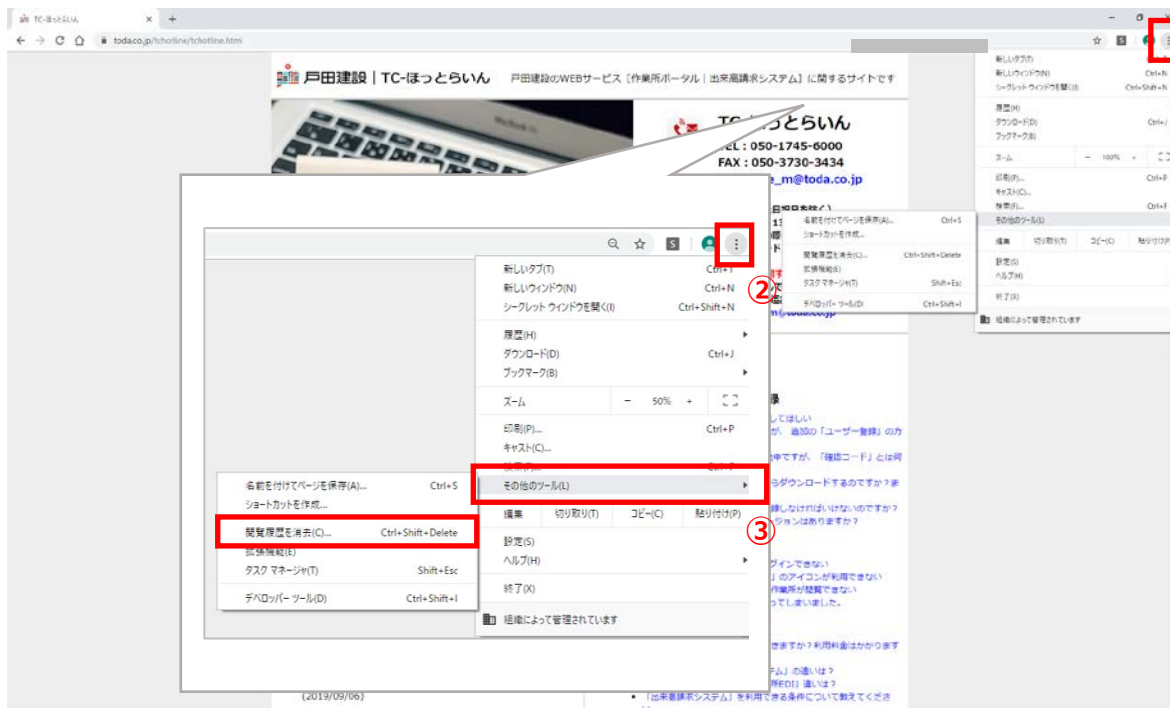

# 1 キャッシュ削除

キャッシュとは一時的に Web ページのデータを保存し、次に同じページを開いたときに素早く表示させる仕組みです。

過去に仮 ID などでログインした情報がブラウザのキャッシュに残っていると、現在の ID ではエラーが表示される場合があります。キャッシュの削除を実行することでログインが可能になります。

【Internet Explorer の場合】

- ① Internet Explorer を起動します。

- ⑧ [OK] をクリックします。

- ⑨ Internet Explorer を終了します。

- ⑩ 再度ログインを実行してください。

【Google Chrome の場合】

- ① Google Chrome を起動します。

- ② 「Google Chrome の設定」をクリックします。

- ③ 「その他のツール」 「閲覧履歴を消去」をクリックします。

- ④ 「詳細設定」タブをクリックします。
- ⑤ 「期間」の[▼]をクリックし、「全期間」を選択します。