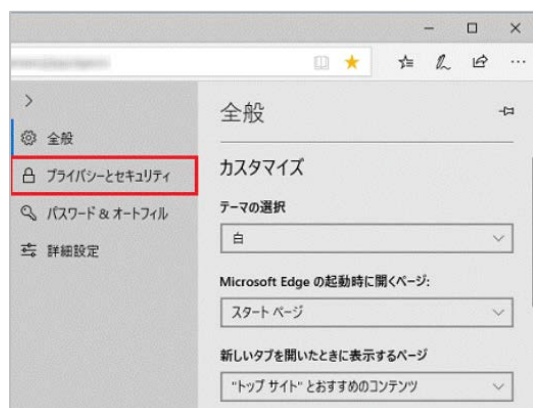

## 【Microsoft Edge の場合】

- ① Microsoft Edge を起動します。

- ② 「設定など」をクリックします。
- ③ 「設定」をクリックします。

環境によって画面が違います

設定画面の左側に「プライバシーとセキュリティ」が表示されている場合は、クリックすると「クリアするデータの選択」が表示されます。

- ④ 「閲覧データのクリア」の [クリアするデータの選択] をクリックします。